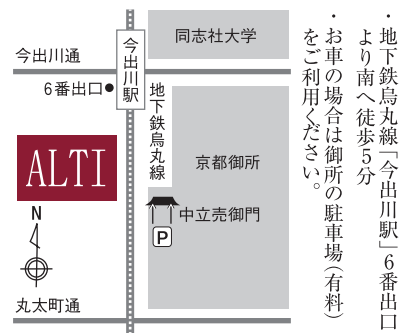

Photo : K. Miura

2016年

11月3日 木・祝

14:00 開演
(13:00 開場)

会場：京都府立府民ホール“アルティ”

〒602-0912 京都市上京区烏丸通中立売御門前 TEL：075-441-1414

設計：榎野俊明氏

美しい日本庭園をご覧いただけます。
開演までのお時間をゆっくりとお過ごしください。
※天候によっては開放しない可能性もあります。

■ 入場料【全席指定・税込】

一般：4,800円(4,000円) 学生：3,500円(3,000円)

※()内は、アルティメイト会員優待価格 ※当日500円UP
※未就学児の入場はご遠慮ください

■ チケット発売日

アルティメイト優先発売：6月11日(土) 10時より

一般発売：6月14日(火) 10時より

■ プレイガイド

京都府立文化芸術会館 075-222-1046

チケットぴあ 0570-02-9999 [Pコード：301-068]

ローソンチケット 0570-000-777 [Lコード：57103]

■ 周辺地図

TICKET HPから24時間
チケット購入可能!

<http://www.alti.org/>

ALTI 芸術劇場は
多くの関係者によって支えられています。

京都市立芸術大学、
京都精華大学芸術学部 映像コース
京都ガーデンパレス、
御所西 京都平安ホテル、とらや、
花工房、山田松香木店、
カフェテラス ALTI タナカ (順不同)